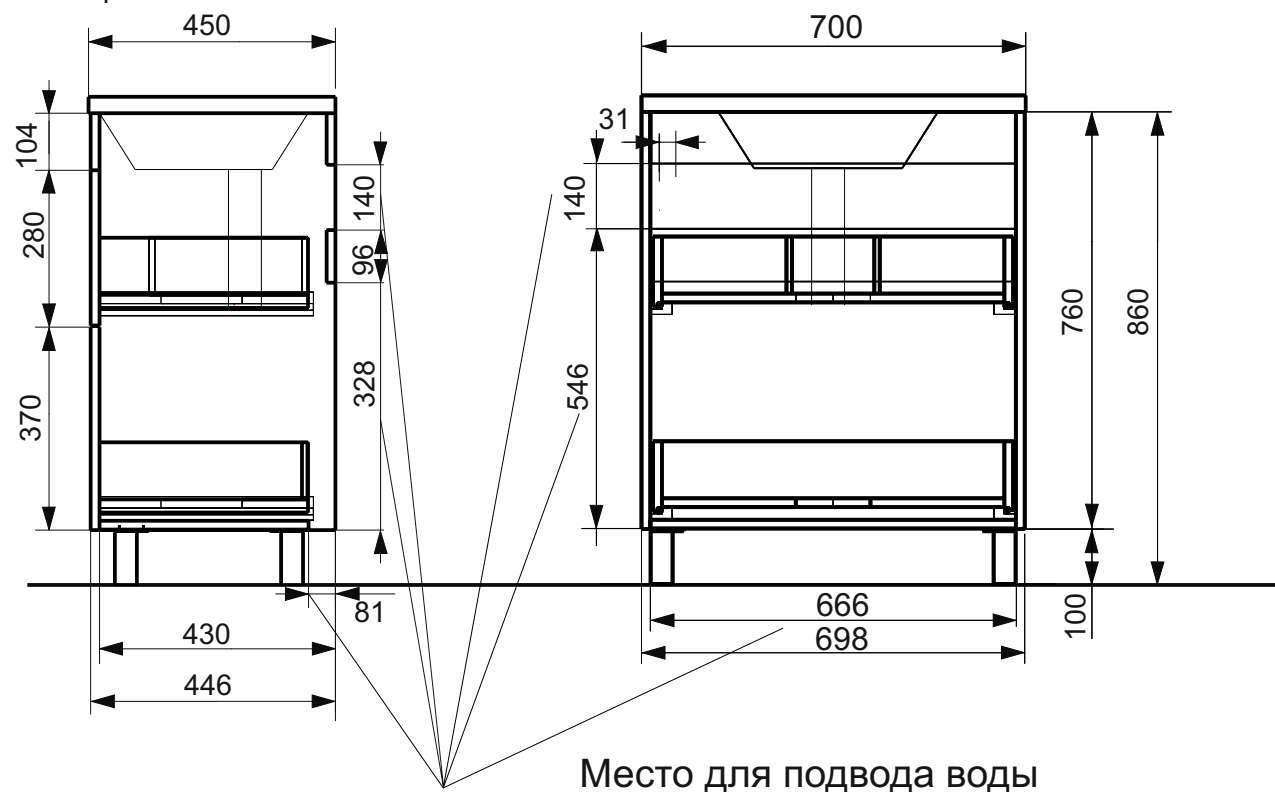

**ЭСТЕТ**

г. Кострома, ул. Московская д. 105  
тел. 8 (4942) 33 61 71

*Тумба напольная KARE LUXE 2 ящика (ШхГхВ) 698 x446 x860*

Схема монтажа комплекта мебели

Место для подвода воды

Тумба напольная «Kare Luxe 70» 2 ящика

Вид справа

**МЕБЕЛЬ ДЛЯ ВАННЫХ КОМНАТ (СЕРИЯ KARE LUXE)**

**ООО «ЭСТЕТ»**