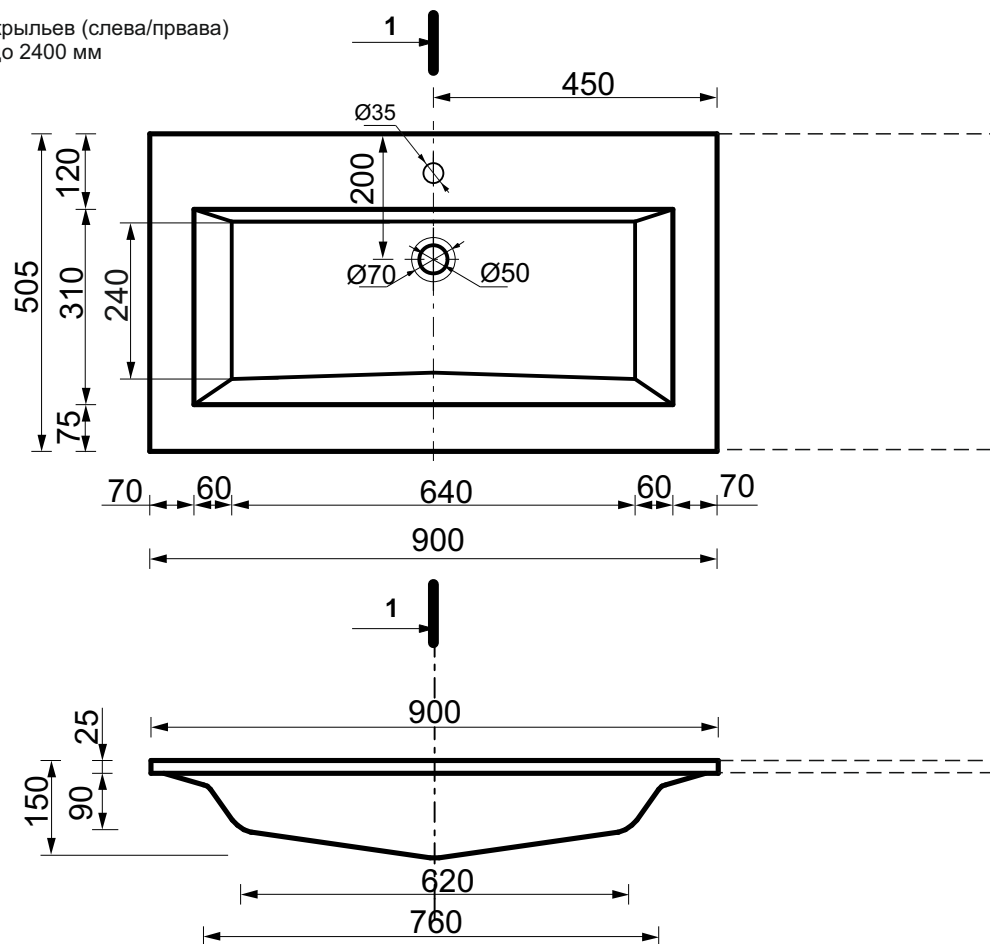

ЭСТЕТ

г. Кострома, ул. Московская д. 105
тел. 8 (4942) 33 61 71

РАКОВИНА "РАВА" 900x505 (нестандартное изделие)

наращивание крыльев (слева/справа)
максимально до 2400 мм

ПРОИЗВОДСТВО ИЗДЕЛИЙ ИЗ ЛИТЬЕВОГО МРАМОРА

*Допустимое отклонение линейных размеров ± 5 мм

ООО "ЭСТЕТ"