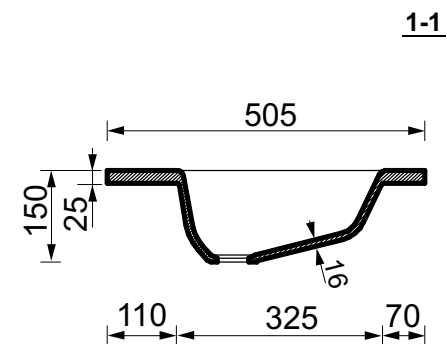

ЭСТЕТ

г. Кострома, ул. Московская д. 105
тел. 8 (4942) 33 61 71

РАКОВИНА "РАВА" 900x505 (нестандартное изделие)

наращивание крыльев (слева/справа)
максимально до 2400 мм

ПРОИЗВОДСТВО ИЗДЕЛИЙ ИЗ ЛИТЬЕВОГО МРАМОРА

*Допустимое отклонение линейных размеров ± 5 мм

ООО "ЭСТЕТ"