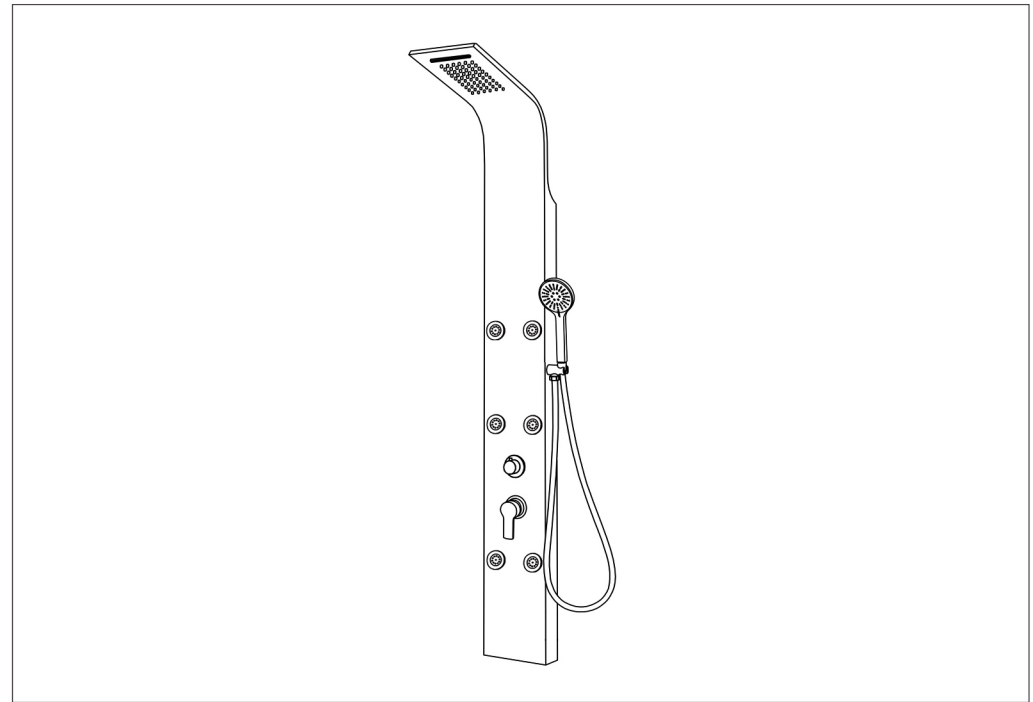

Душевая панель

Модель: Galaxy Shine
Galaxy Matt
Galaxy White

Размер: 1500(H)X200(W)X450(D)mm

Душевая панель

Модель: Galaxy Shine
Galaxy Matt
Galaxy White

Размер: 1500(H)X200(W)X450(D)mm

Душевая панель

Модель: Galaxy Shine
Galaxy Matt
Galaxy White

Размер: 1500(H)X200(W)X450(D)mm